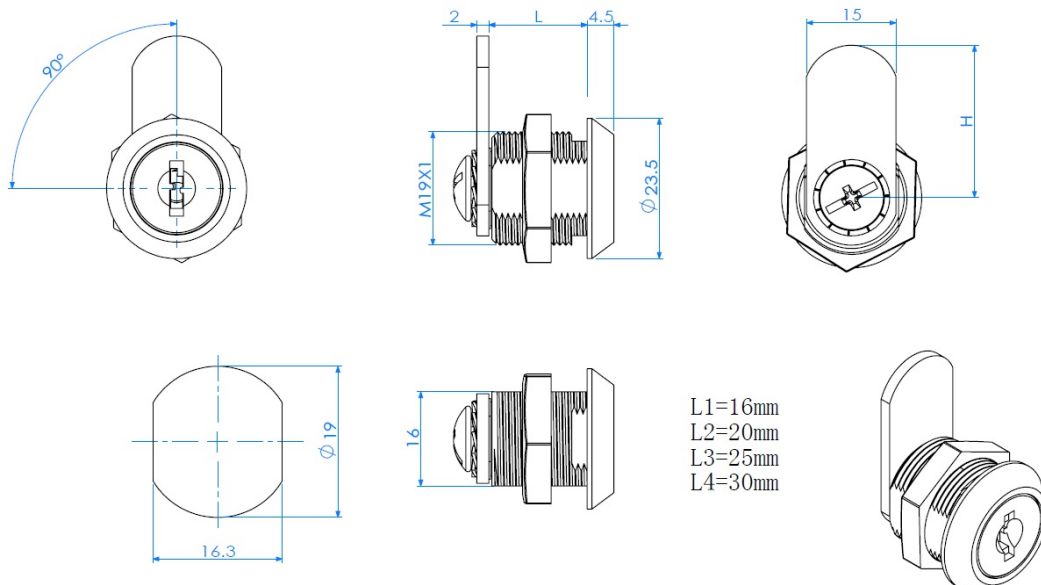

PRODUCT SHEET

Description:

Cam Lock MIC1930, 90DG, Cam No. A01, CPL, CK SISO, #J11

Item number:

14.04.504-0

Units	Box	Carton	HS Code	Barcode
Pcs.	30	300	8301300000	
				5704866042123

SISO A/S

Mileparken 11
DK-2740 Skovlunde
Denmark
VAT: DK 24786013